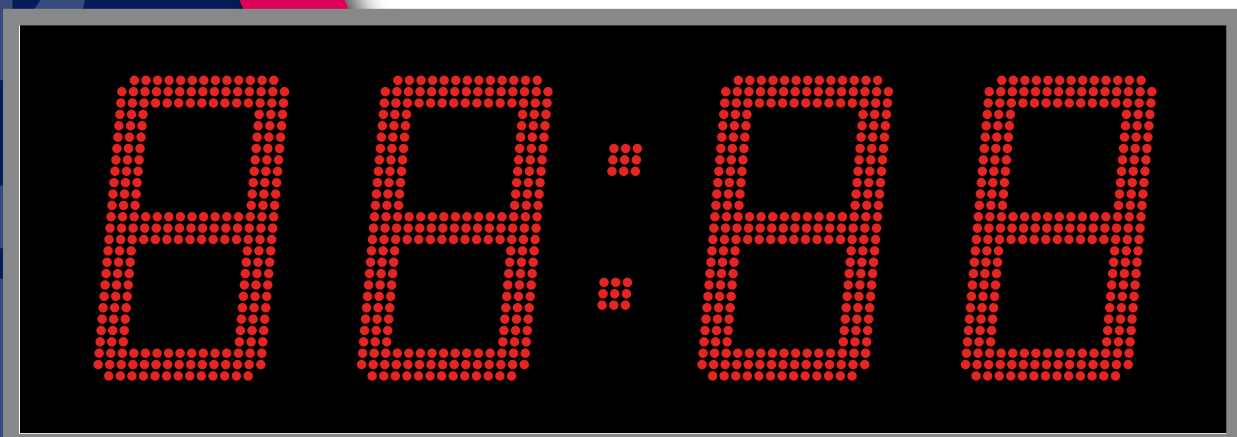

lichtkranten in- en outdoor

industriële displays

grafische displays

tijd-temperatuur

prijdisplays

lichtbakken

scoreborden

verkeersdisplays

gemeente infodisplays

apothekers-dierenarts kruizen

tijd- en temperatuur displays

AceVision
led informatie displays

AVLK 12

AVLK 15

AVLK 20

AVLK 26

AVLK 31

AVLK 41

tijd- en temperatuurdisplays

type	enkelz. dubbelz.	karakter hoogte	afmeting b	behuizing h	d	aantal led's
AVLK12	EZK DZK	12	58	26	15 18	142 284
AVLK15	EZK DZK	15	70	30	15 18	220 440
AVLK20	EZK DZK	20	90	34	15 18	328 656
AVLK26	EZK DZK	26	110	42	15 18	440 880
AVLK31	EZK DZK	31	132	47	15 18	722 1444
AVLK41	EZK DZK	41	164	58	15 18	974 1948
AVLK60	EZK DZK	60	240	80	15 18	1968 3936
AVLK80	EZK DZK	80	300	100	15 18	2624 5248
AVLK100	EZK	100	385	120	15	3520

Onze tijd- en temperatuurdisplays zijn zowel 's nachts als overdag uitstekend te lezen, doordat de displays zijn voorzien van Ultra Bright LED's.

De meegeleverde sensor meet nauwkeurig de temperatuur en geeft deze op de display weer, afgewisseld door een tijdsaanduiding.