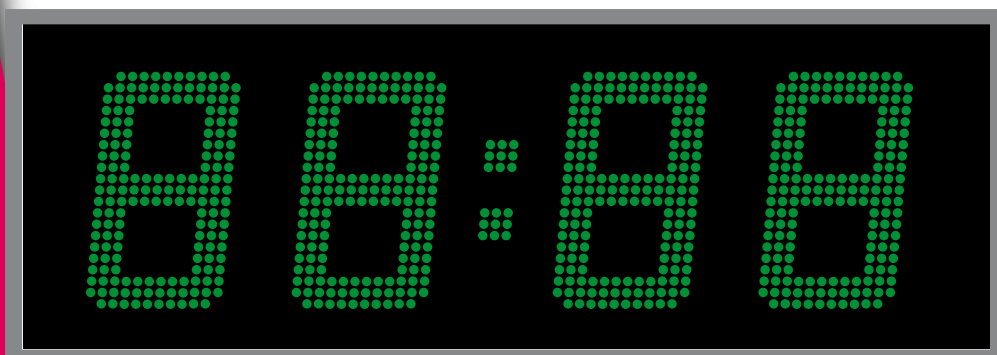

lichtkranten in- en outdoor

industriële displays

grafische displays

tijd-temperatuur

prijdisplays

lichtbakken

scoreborden

verkeersdisplays

gemeente infodisplays

apothekers-dierenarts kruizen

tijd- en temperatuur displays

AceVision
led informatie displays

AVLK 12

AVLK 15

AVLK 20

AVLK 26

AVLK 31

AVLK 41

tijd- en temperatuurdisplays

type	enkelz. dubbelz.	karakter hoogte	afmeting b	behuizing h	d	aantal led's
AVLK12	EZK DZK	12	58	26	15 18	142 284
AVLK15	EZK DZK	15	70	30	15 18	220 440
AVLK20	EZK DZK	20	90	34	15 18	328 656
AVLK26	EZK DZK	26	110	42	15 18	440 880
AVLK31	EZK DZK	31	132	47	15 18	722 1444
AVLK41	EZK DZK	41	164	58	15 18	974 1948
AVLK60	EZK DZK	60	240	80	15 18	1968 3936
AVLK80	EZK DZK	80	300	100	15 18	2624 5248
AVLK100	EZK	100	385	120	15	3520