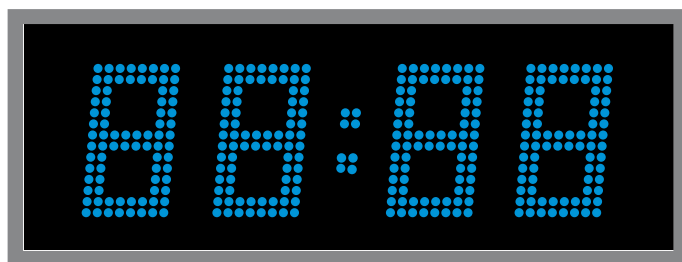

gemeente infodisplays

apothekers-dierenarts kruizen

tijd- en temperatuur displays

AceVision
led informatie displays

AVLK 12

AVLK 15

AVLK 20

AVLK 26

AVLK 31

AVLK 41

tijd- en temperatuurdisplays

type	enkelz. dubbelz.	karakter hoogte	afmeting b	behuizing h	d	aantal led's
AVLK12	EZK DZK	12	58	26	15 18	142 284
AVLK15	EZK DZK	15	70	30	15 18	220 440
AVLK20	EZK DZK	20	90	34	15 18	328 656
AVLK26	EZK DZK	26	110	42	15 18	440 880
AVLK31	EZK DZK	31	132	47	15 18	722 1444
AVLK41	EZK DZK	41	164	58	15 18	974 1948
AVLK60	EZK DZK	60	240	80	15 18	1968 3936
AVLK80	EZK DZK	80	300	100	15 18	2624 5248
AVLK100	EZK	100	385	120	15	3520